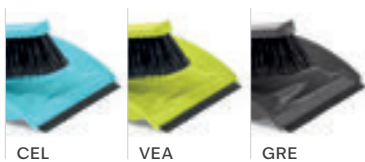

COD.				
PL007-0001AP	35x22x8 h	24	MIX	—