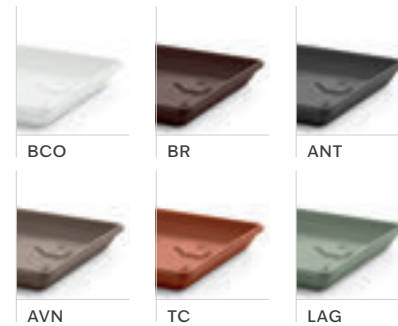

SOTTOVASO QUADRATO

SAUCER / SOUCOUBE / UNTERSETZER / PLATO

COD.				
SV006-0120MJ	12x12	12	14x14	MONO
SV006-0160MJ	16x16	12	18x18	MONO
SV006-0200MJ	20x20	12	22x22	MONO
SV006-0250MJ	25x25	12	27x27	MONO
SV006-0300MJ	30x30	12	32x32	MONO
SV006-0360MJ	36x36	12	38x38	MONO
SV006-0420ME	42x42	6	45x45	MONO
SV006-0500M1	50x50	1	54x54	MONO