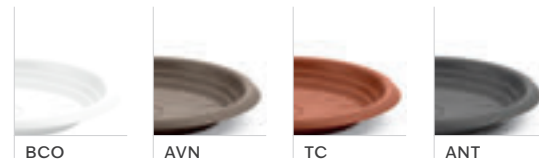

SOTTOVASO CAMPANA

SAUCER / SOUCOUPE / UNTERSETZER / PLATO

COD.				
SV001-0130MQ	Ø 13	25	Ø 15	MONO
SV001-0180MQ	Ø 18	25	Ø 20	MONO
SV001-0230MQ	Ø 23	25	Ø 25	MONO
SV001-0260MQ	Ø 26	25	Ø 30	MONO
SV001-0300MJ	Ø 30	12	Ø 35	MONO
SV001-0350MJ	Ø 35	12	Ø 40	MONO
SV001-0370MJ	Ø 37	12	Ø 45	MONO
SV001-0400MJ	Ø 40	12	Ø 50/55	MONO
SV001-0450MJ	Ø 45	12	Ø 60	MONO