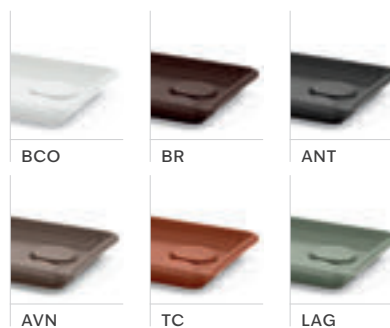

SOTTOFIORIERA ANTHEA

SAUCER / SOUCOUBE / UNTERSETZER / PLATO

COD.				
SF007-0500ME	45x22	6	50	MONO
SF007-0600ME	55x27	6	60	MONO
SF007-0800MB	75x34.5	3	80	MONO
SF007-1000MB	94x40	3	100	MONO