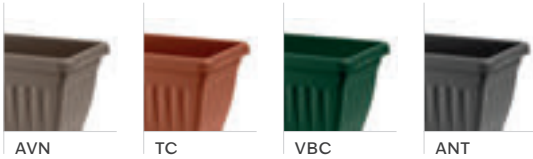

CASSETTA FIRENZE CON SOTTOCASSETTA

FLOWER BOX WITH TRAY / BALCONNIERE AVEC
PLATEAU / BLUMENKASTEN MIT
UNTERSETZER / JARDINERA CON PLATO

COD.				
CA003-0400MJ	40x19x17 h	8.3	12	MONO
CA003-0500MJ	50x20x17 h	10.7	12	MONO
CA003-0600MJ	60x20x17 h	13	12	MONO

CASSETTA FIRENZE CON SUPPORTO

FLOWER BOX WITH HOLDER / BALCONNIERE
AVEC SUPPORT / BLUMENKASTEN MIT HALTER
JARDINERA CON SOPORTE