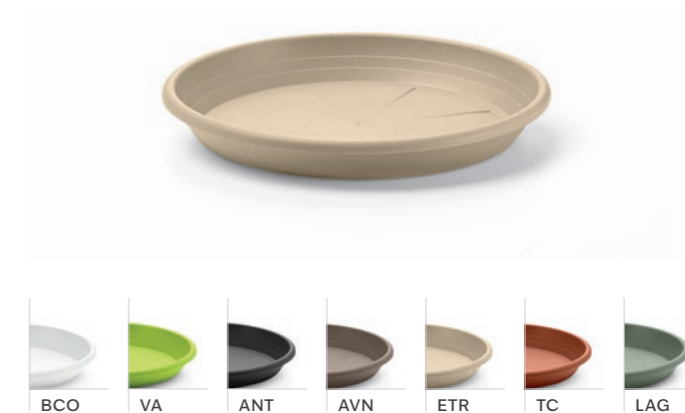

SOTTOVASO CILINDRO

SAUCER / SOUCOUPE / UNTERSETZER / PLATO

COD.				
SV019-0130MJ	Ø 13	12	Ø 14	MONO
SV019-0150MJ	Ø 15	12	Ø 16	MONO
SV019-0170MJ	Ø 17	12	Ø 18	MONO
SV019-0190MJ	Ø 19	12	Ø 20	MONO
SV019-0220MJ	Ø 22	12	Ø 25	MONO
SV019-0280MJ	Ø 28	12	Ø 30	MONO
SV019-0320MJ	Ø 32	12	Ø 35	MONO
SV019-0370MJ	Ø 37	12	Ø 40	MONO
SV019-0420ME	Ø 42	6	Ø 45	MONO
SV019-0470ME	Ø 47	6	Ø 50	MONO
SV019-0560MB	Ø 56	3	Ø 60	MONO

SUPPORTO
HOLDER / SUPPORT
HALTER / SOPORTE

COD.				
SU011-0200MJ	12	18.5x26x17 h	Ø 20	
SU011-0250MJ	12	23x30x17 h	Ø 25