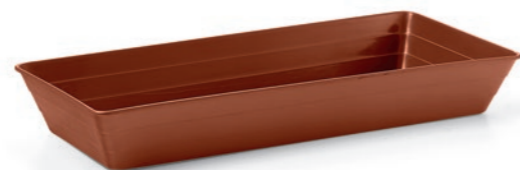

SOTTOCASSETTA MOPLEN

SAUCER / SOUCOUPE / UNTERSETZER / PLATO

COD.			
SC006-0300MQ	30x18	25	MONO
SC006-0400MQ	40x18	25	MONO
SC006-0500MQ	50x18	25	MONO
SC006-0600MQ	60x18	25	MONO