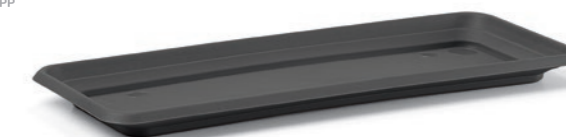

CASSETTA
PRIMULA

CASSETTA PRIMULA

FLOWER BOX / BALCONNIERE
BLUMENKASTEN / JARDINERA

COD.				
CA004-0200MQ	20x11x10 h	1.5	25	MONO
CA004-0300MQ	30x11x10 h	2	25	MONO

SOTTOCASSETTA PRIMULA

SAUCER / SOUCOUPE / UNTERSETZER / PLATO