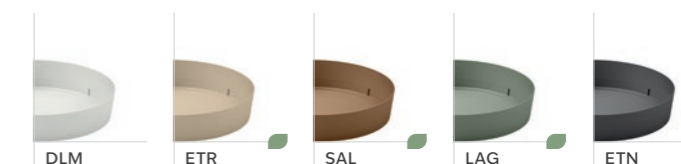

BLIM

VASO CINQUETERRE

VASO CINQUETERRE

POT / POT / BLUMENTOPF / MACETA

COD.					
VA051-0070MJ	Ø 7x7.5 h	Ø 5	0.19	12	MONO
VA051-0090MJ	Ø 9x9.5 h	Ø 6	0.37	12	MONO
VA051-0110MJ	Ø 11x10 h	Ø 7	0.50	12	MONO
VA051-0130MJ	Ø 13x12 h	Ø 9	0.85	12	MONO
VA051-0150MJ	Ø 15x14 h	Ø 10	1.60	12	MONO
VA051-0170MJ	Ø 17x16 h	Ø 11	2.20	12	MONO
VA051-0190ME	Ø 19x18 h	Ø 12	3.20	6	MONO
VA051-0210ME	Ø 21x19 h	Ø 14	4.30	6	MONO
VA051-0230ME	Ø 23x20 h	Ø 16	5.70	6	MONO
VA051-0260ME	Ø 26x23 h	Ø 18	8.20	6	MONO
VA051-0300ME	Ø 30x26 h	Ø 20	15.70	6	MONO
VA051-0350ME	Ø 35x30 h	Ø 24	19	6	MONO
VA051-0400ME	Ø 39x36 h	Ø 28	28	6	MONO

GARDEN

SOTTOVASO CINQUETERRE

SAUCER / SOUCOUPE
UNTERSETZER / PLATO

COD.				
SV051-0060MJ	Ø 6x1.3 h	12	Ø 7	MONO
SV051-0070MJ	Ø 7x1.6 h	12	Ø 9	MONO
SV051-0090MJ	Ø 8.7x2 h	12	Ø 11	MONO
SV051-0100MJ	Ø 10x2.2 h	12	Ø 13	MONO
SV051-0120MJ	Ø 11.6x2.4 h	12	Ø 15	MONO
SV051-0130MJ	Ø 13x2.8	12	Ø 17	MONO
SV051-0150ME	Ø 14.6x3 h	6	Ø 19	MONO
SV051-0160ME	Ø 16.4x3.3 h	6	Ø 21	MONO
SV051-0180ME	Ø 18x3.5 h	6	Ø 23	MONO
SV051-0200ME	Ø 20x3.8 h	6	Ø 26	MONO
SV051-0230ME	Ø 22.5x4.4 h	6	Ø 30	MONO
SV051-0270ME	Ø 27x5 h	6	Ø 35	MONO
SV051-0320ME	Ø 31.5x6 h	6	Ø 40	MONO