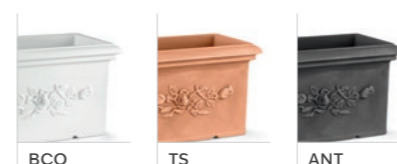

FIORIERA RETTANGOLARE FESTONATA

FLOWER BOX / BALCONNIERE
BLUMENKASTEN / JARDINERA

COD.				
FI303-0600M1	60x35x36 h	48	1	MONO
FI303-0800M1	80x38x39 h	77	1	MONO
FI303-1000M1	100x47x42 h	134	1	MONO