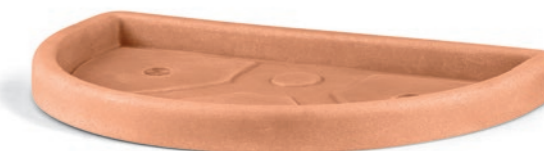

VASO A PARETE FESTONATO

POT / POT / BLUMENTOPF / MACETA

COD.				
VA393-0500M1	50x30x50 h	31	1	MONO

SOTTOVASO A PARETE

SAUCER / SOUCOUPE / UNTERSETZER / PLATO

COD.				
SV307-0500M1	50x34	1	50x30	MONO

VASO QUADRATO FESTONATO