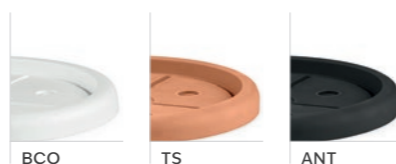

SOTTOVASO ROTONDO

SAUCER / SOUCOUPE / UNTERSETZER / PLATO

COD.				
SV311-0250M1	Ø 28.5	1	Ø 35	MONO
SV311-0270M1	Ø 30.5	1	Ø 40	MONO
SV311-0300M1	Ø 34.5	1	Ø 45	MONO
SV311-0340M1	Ø 38.5	1	Ø 50-55	MONO
SV311-0370M1	Ø 42	1	Ø 60	MONO
SV311-0450M1	Ø 50.5	1	Ø 65	MONO
SV311-0510M1	Ø 57	1	Ø 75	MONO