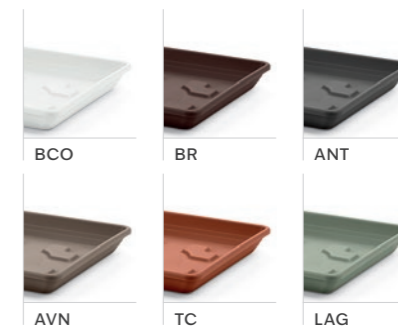

SOTTOVASO QUADRATO

SAUCER / SOUCOUBE / UNTERSETZER / PLATO

COD.				
SV006-0120MJ	12x12	12	14x14	MONO
SV006-0160MJ	16x16	12	18x18	MONO
SV006-0200MJ	20x20	12	22x22	MONO
SV006-0250MJ	25x25	12	27x27	MONO
SV006-0300MJ	30x30	12	32x32	MONO
SV006-0360MJ	36x36	12	38x38	MONO
SV006-0420ME	42x42	6	45x45	MONO
SV006-0500M1	50x50	1	54x54	MONO