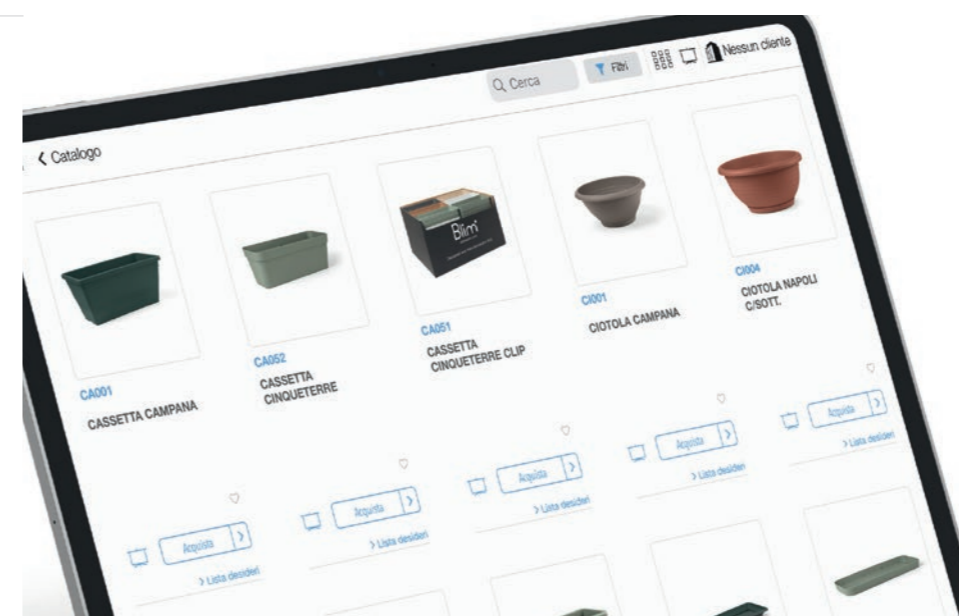

Flexible in Orders

Flessibili nella produzione

Flexible in Production

Flessibili nei Tempi

Flexible in Timing

Con la WebApp è possibile esplorare il catalogo, verificare gli sconti e completare l'ordine in pochi click. Chiedi supporto al nostro team.

With the WebApp you can explore the catalogue, check discounts and complete your order in just a few clicks. Ask our team for support.

Offriamo prodotti di alta qualità e un servizio affidabile e puntuale in più di 60 paesi.

Da oltre 30 anni, Blim è sinonimo di eccellenza nella produzione di articoli per la casa e il giardino. Oltre a gestire ordini di qualsiasi entità, garantendo consegne puntuali in tutto il mondo, offriamo un servizio di personalizzazione per adattare i nostri prodotti alle richieste dei partner. Il nostro team di esperti fornisce, inoltre, un supporto completo e personalizzato per valorizzare l'esposizione degli articoli nelle aree a noi assegnate.

We offer high-quality products and reliable, punctual service in over 60 countries.

For more than 30 years, Blim has been synonymous with excellence in the production of home and garden items. In addition to handling orders of any size and ensuring timely deliveries worldwide, we offer a customization service to tailor our products to our partners' requests. Our team of experts also provides comprehensive and personalized support to enhance the display of items in the areas assigned to us.

**BLIM:
IL TUO
PARTNER
IDEALE**

**BLIM:
YOUR IDEAL
PARTNER**